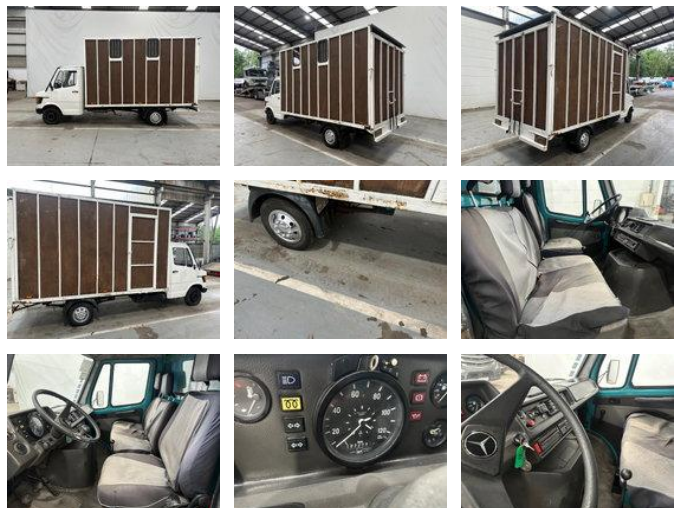

Mercedes-Benz 410 D

Algemene kenmerken

Merk	Mercedes-Benz
Subcategorie	Bakwagen
Tellerstand	193.208km
Bouwjaar	1989
Datum eerste registratie	15-03-1989
Kleur	Wit
Conditie	Gebruikt
Algemene staat	Erg goed
Brandstof	Diesel
Emissieklasse	Euro 1
Referentie	SF068171

Eigenschappen

Ledig gewicht	2.820kg
GVW	3.500kg
Cabine	Nee
Cilinder inhoud	2.900cc

Mercedes-Benz 410 D

Technische specificaties

Aantal assen	2
Asconfiguratie	4x2
Transmissie	Handgeschakeld
Vermogen	100hp

Accessoires