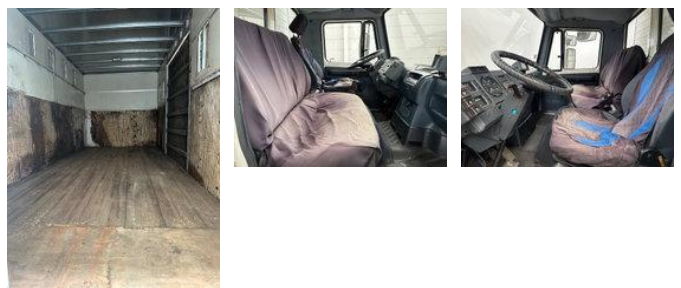

DAF 180 ATI

Algemene kenmerken

Merk	DAF
Subcategorie	Bakwagen
Tellerstand	372.210km
Bouwjaar	1996
Datum eerste registratie	18-01-1996
Kleur	Wit
Conditie	Gebruikt
Algemene staat	Erg goed
Brandstof	Diesel
Emissieklasse	Euro 1
Referentie	SF887898

Eigenschappen

Ledig gewicht	4.440kg
GVW	7.490kg
Cabine	Nee

DAF 180 ATI

Technische specificaties

Aantal assen	2
Asconfiguratie	4x2
Transmissie	Handgeschakeld
Vermogen	180

Accessoires

- ABS
- Dakspoiler
- Gereedschapskist
- Radio/Cassette speler
- Snelheidsbegrenzer
- Versterkte motorrem
- Antiblokkeersysteem